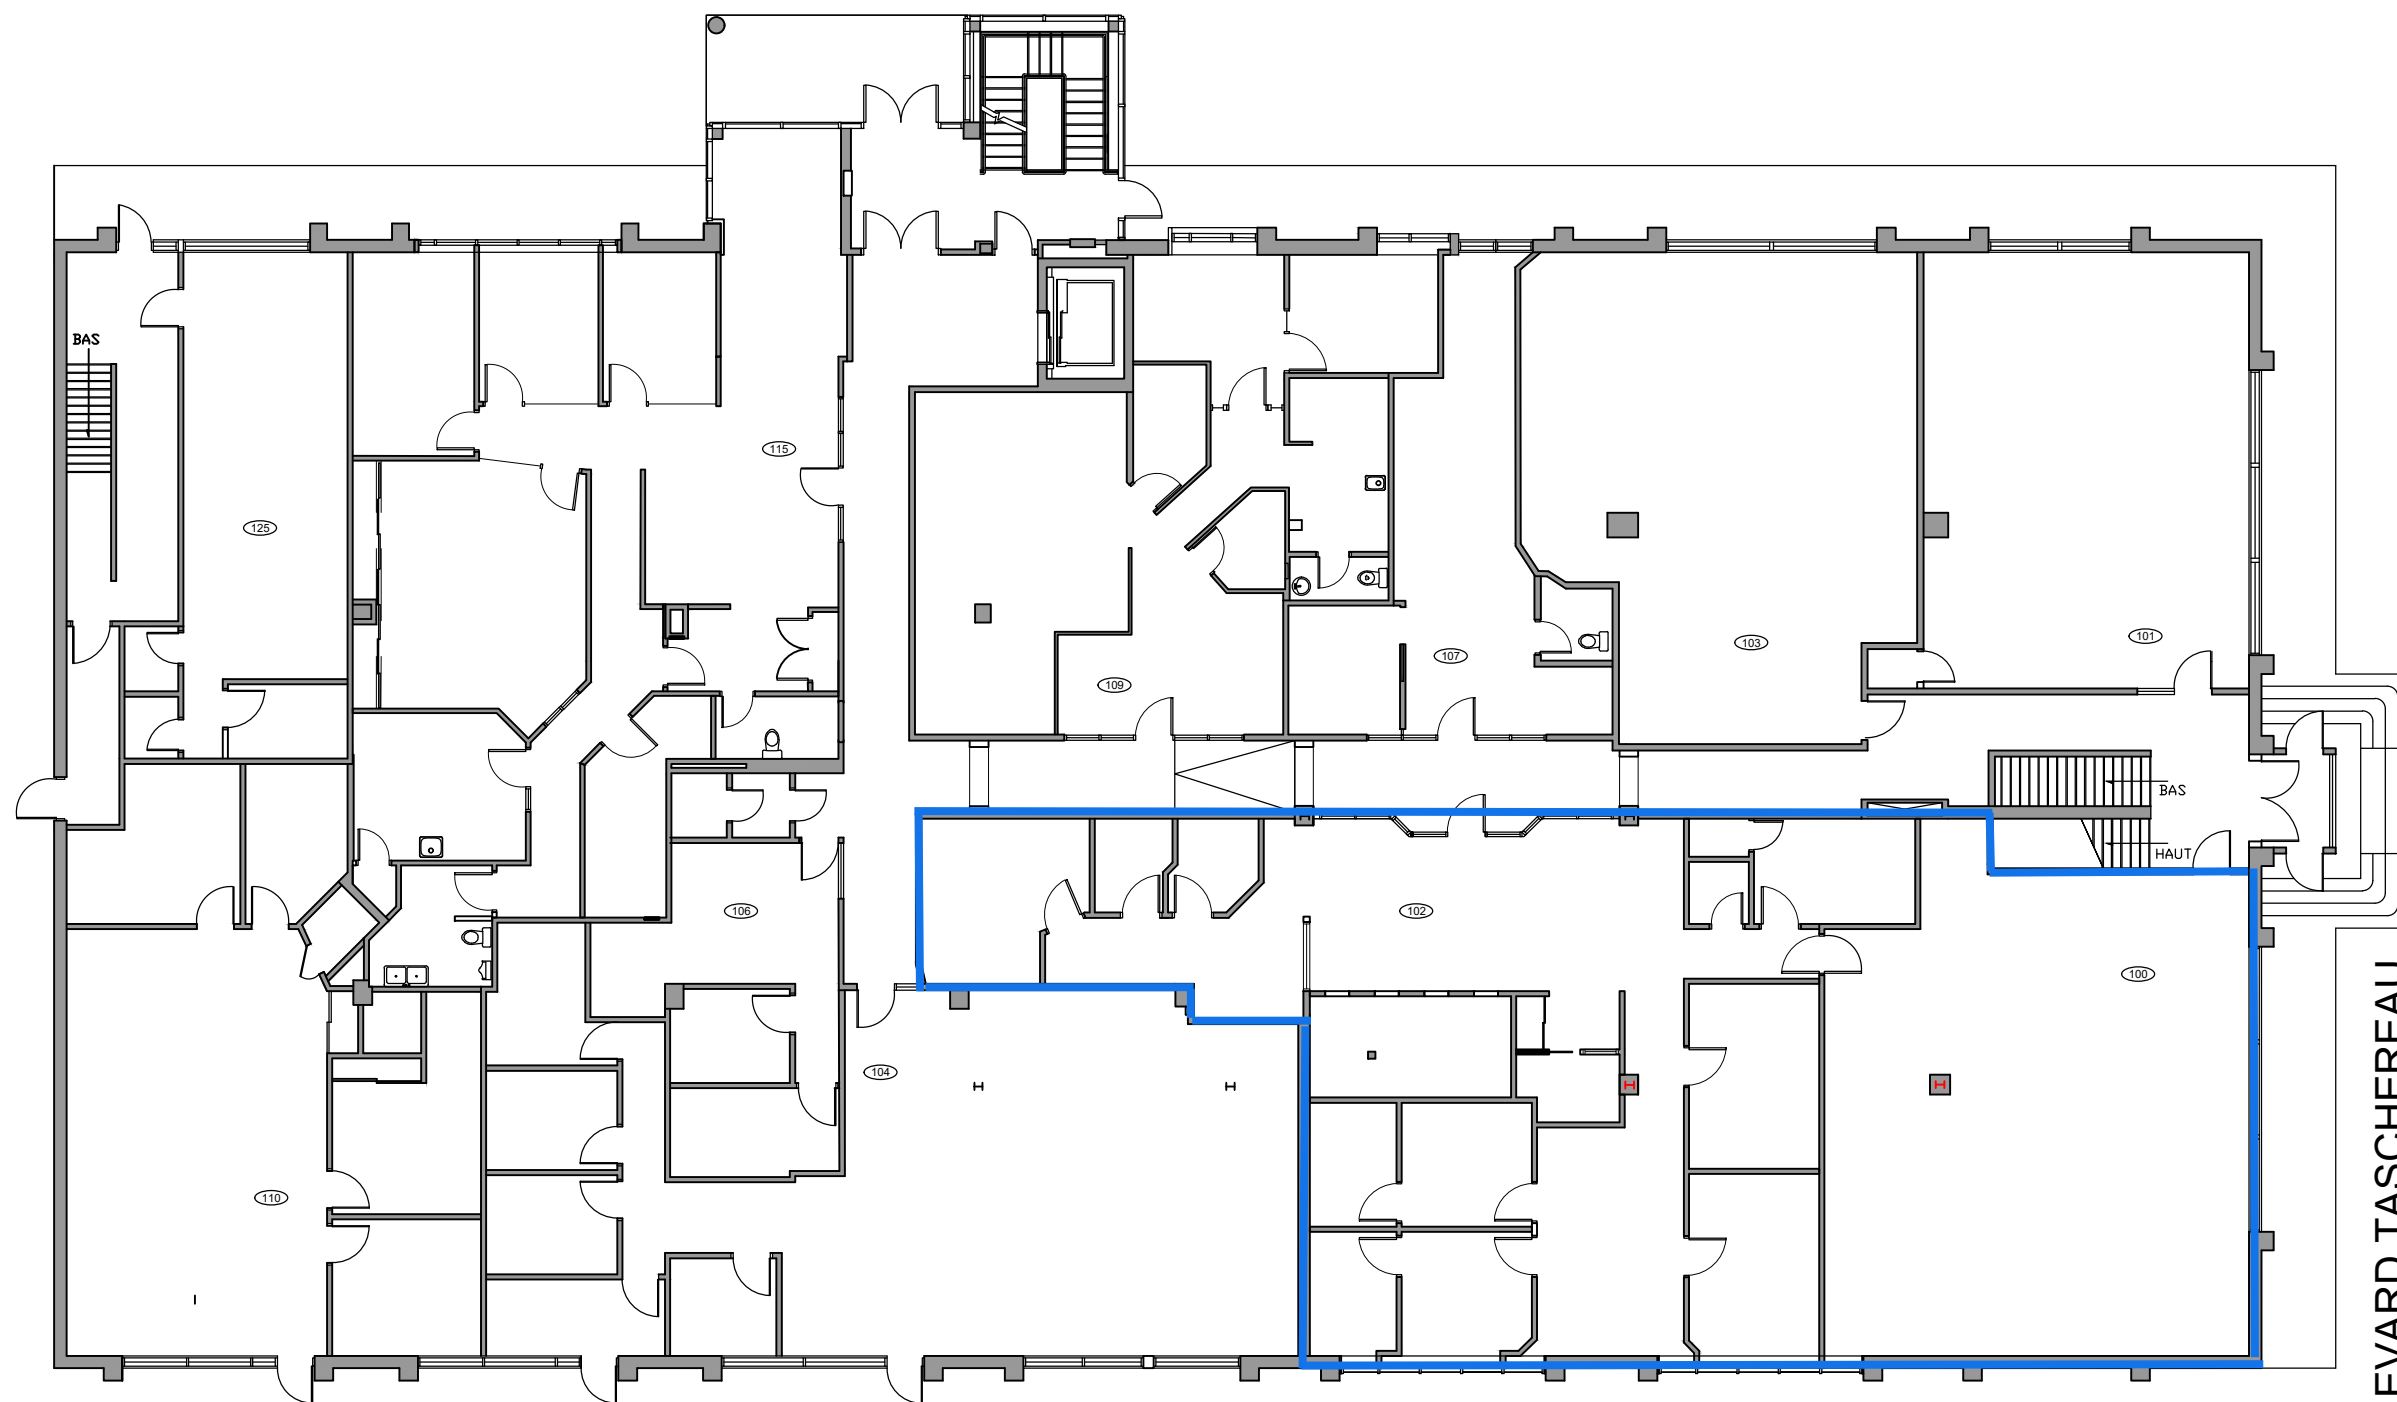

6955 Boulevard Taschereau

Brossard, QC J4Z 1A7

REZ-DE-CHAUSSÉE

ÉCHELLE

N/A

VERSION

14 / 07 / 2020

BOULEVARD TASCHEREAU

REZ-DE-CHAUSSÉE

LES DIMENSIONS SONT SUJETS À CHANGEMENT
SANS PRÉAVIS.

POUR IMPRESSION SUR FORMAT 11X17

7055 Boul. Taschereau, bureau 640
Brossard, Québec,
J4Z 1A7

450-678-9821
Location@iwp.ca
www.iwp.ca