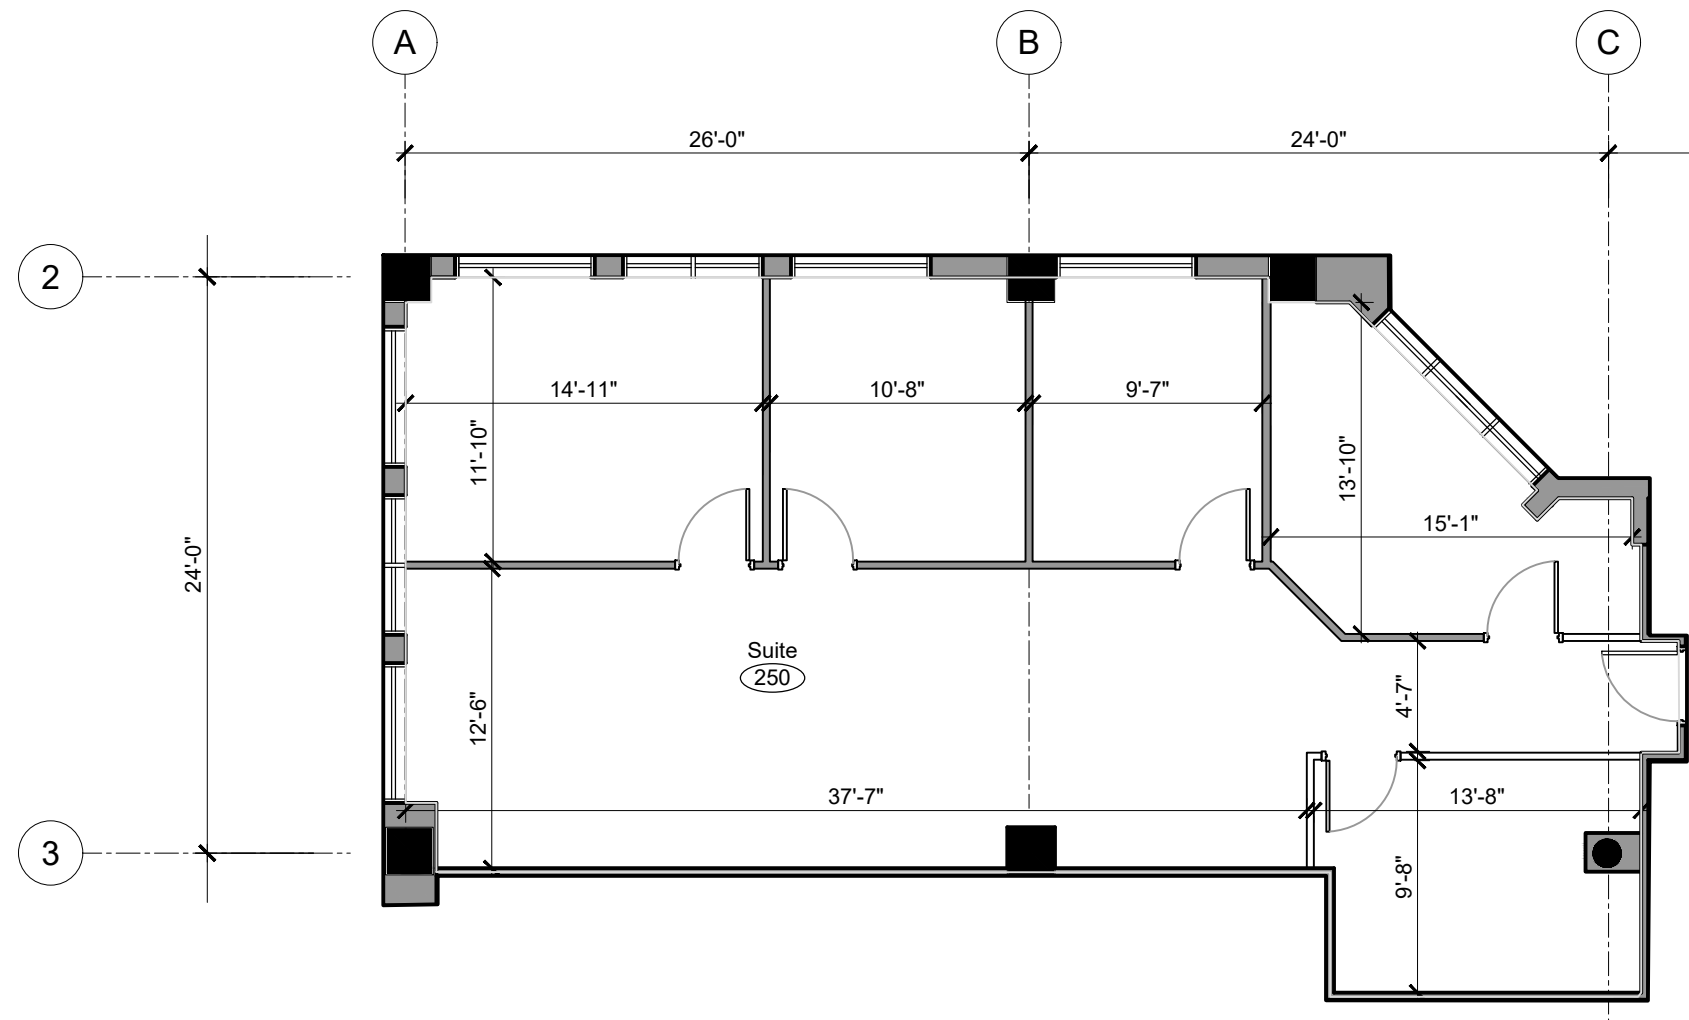

2271 Boulevard Fernand-Lafontaine

Longueuil, QC J4G 2R7

SUITE 250

SUPERFICIE LOCATIVE

Boma 1450 pi.ca.

Terrasse - pi.ca

Total 1450 pi.ca.

ÉCHELLE

1/8" = 1'-0"

VERSION

06 / 08 / 2024

PLAN CLÉ - 2E ÉTAGE

LES DIMENSIONS SONT SUJETS À CHANGEMENT SANS PRÉAVIS.

7055 Boul. Taschereau, bureau 640
Brossard, Québec,
J4Z 1A7

450-678-9821
Location@iwp.ca
www.iwp.ca