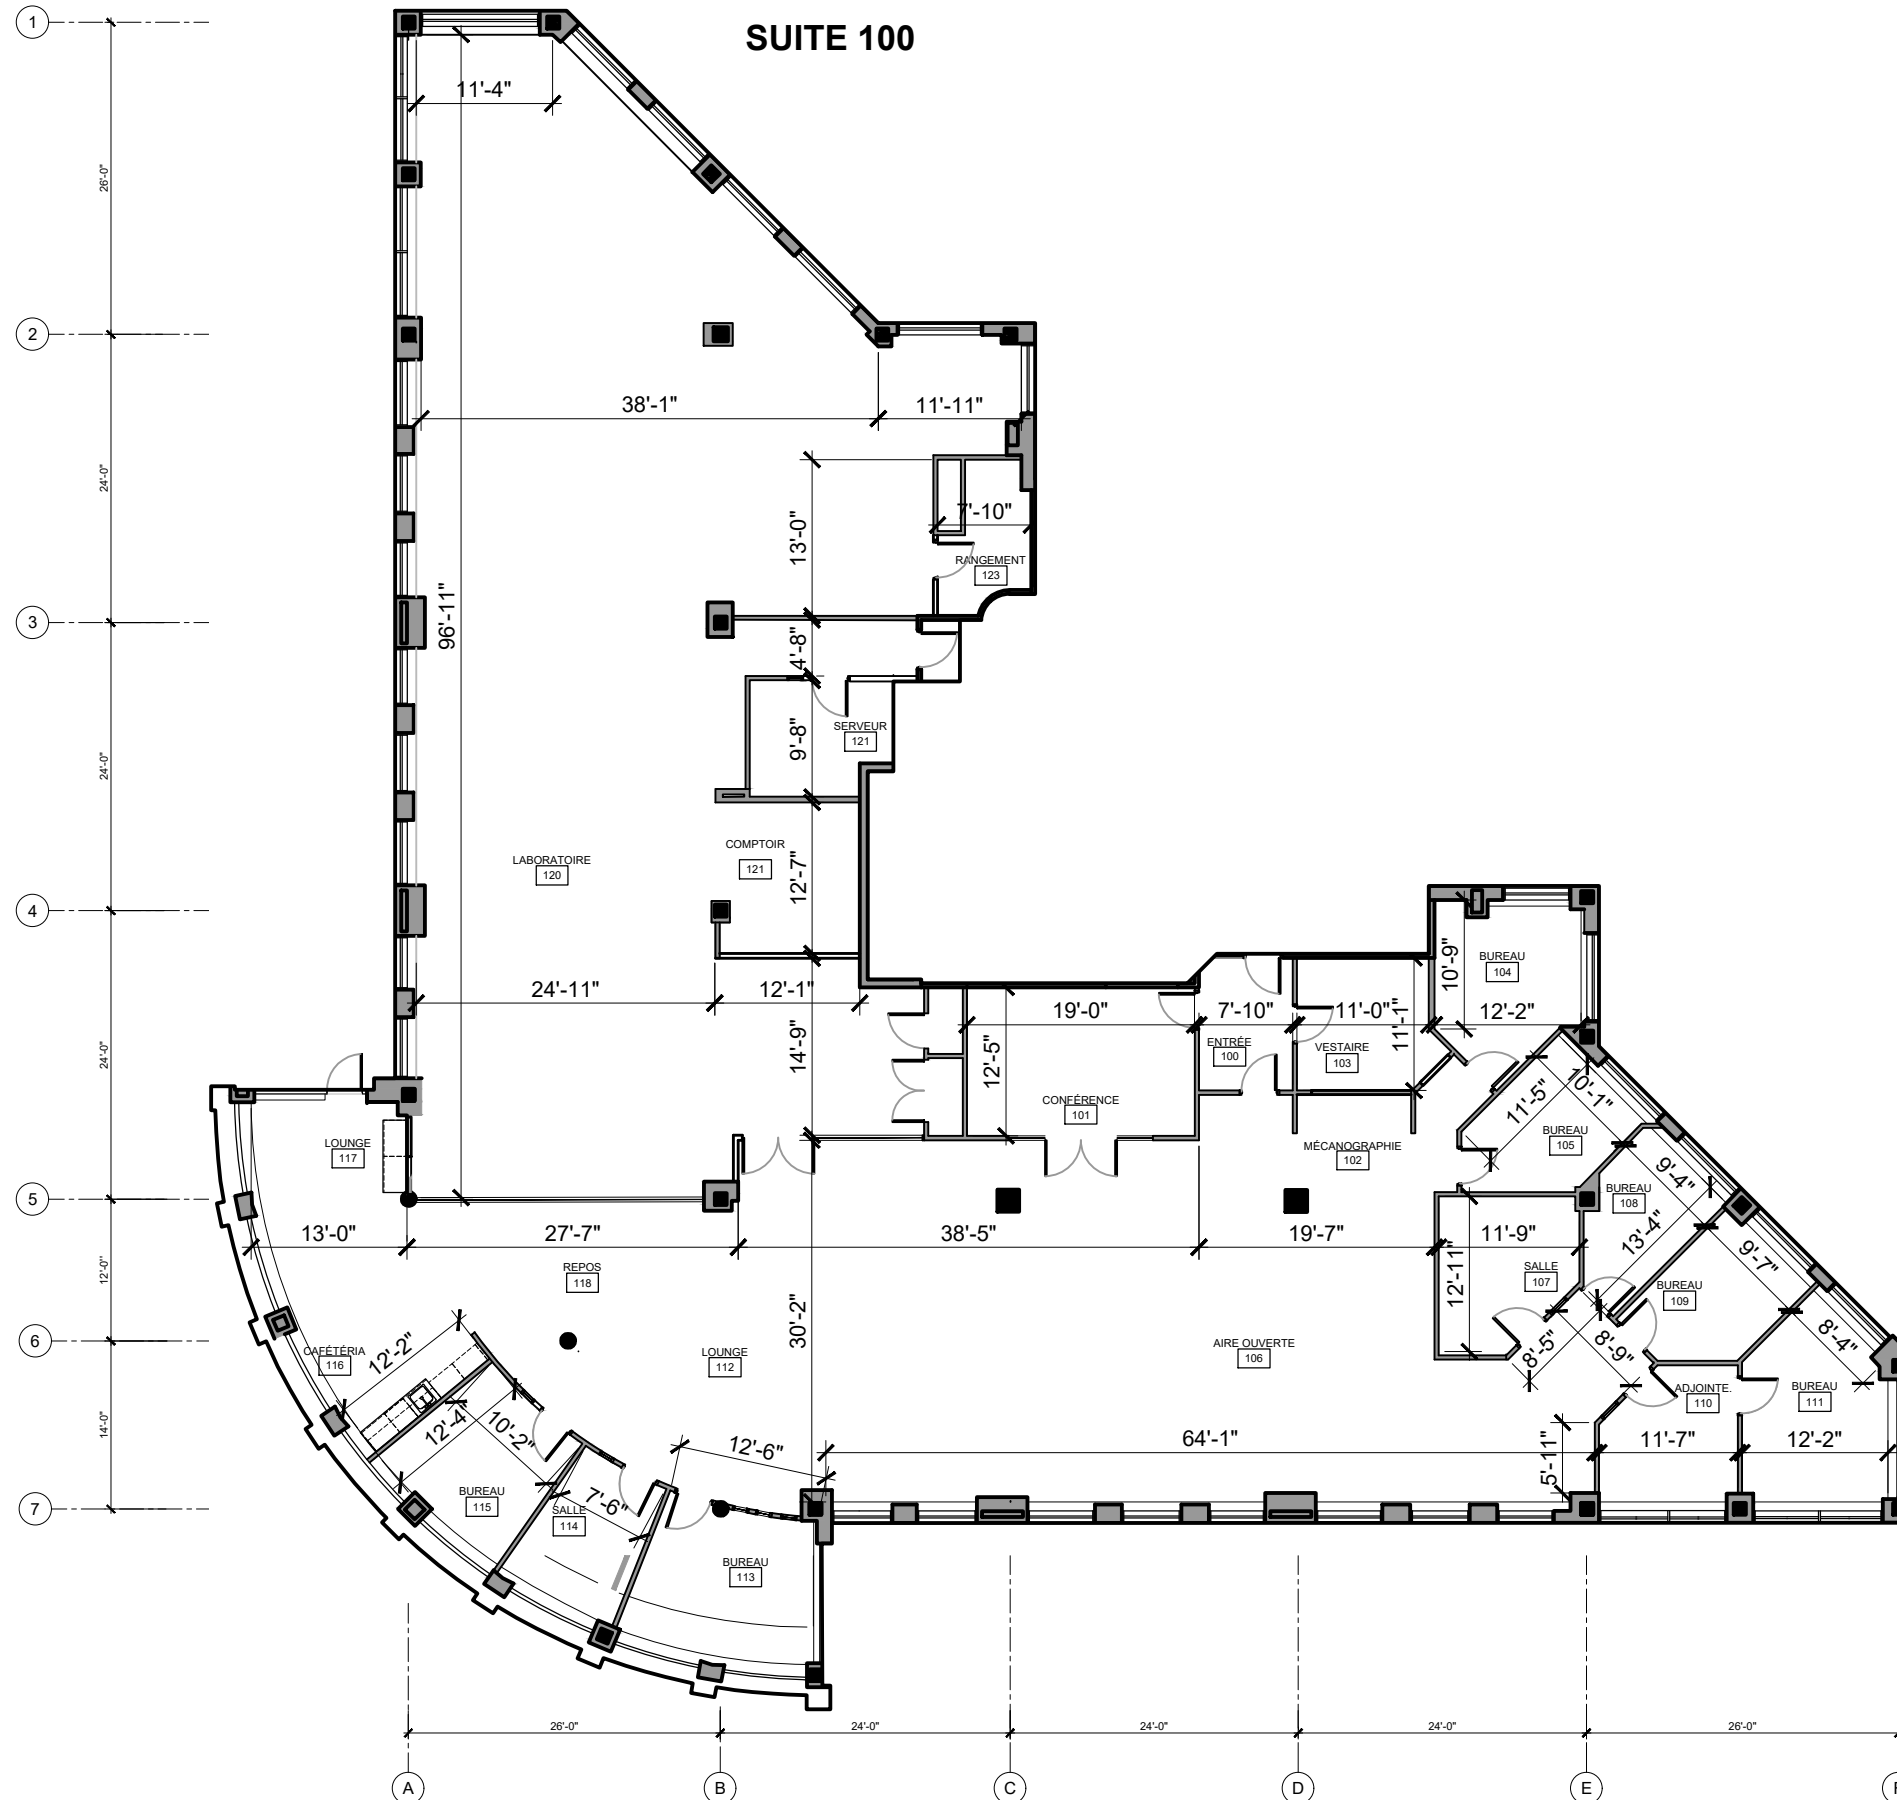

## SUITE 100

SUPERFICIE LOCATIVE

Boma 10 175 pi.ca.

**Total 10 175 pi.ca.**

ÉCHELLE

1/16" = 1'-0"

VERSION

05 / 05 / 2022

PLAN CLÉ - REZ-DE-CHAUSSÉE

LES DIMENSIONS SONT SUJETS À CHANGEMENT SANS PRÉAVIS.

7055 Boul. Taschereau, bureau 640  
Brossard, Québec,  
J4Z 1A7

450-678-9821  
Location@iwpc.ca  
www.iwpc.ca