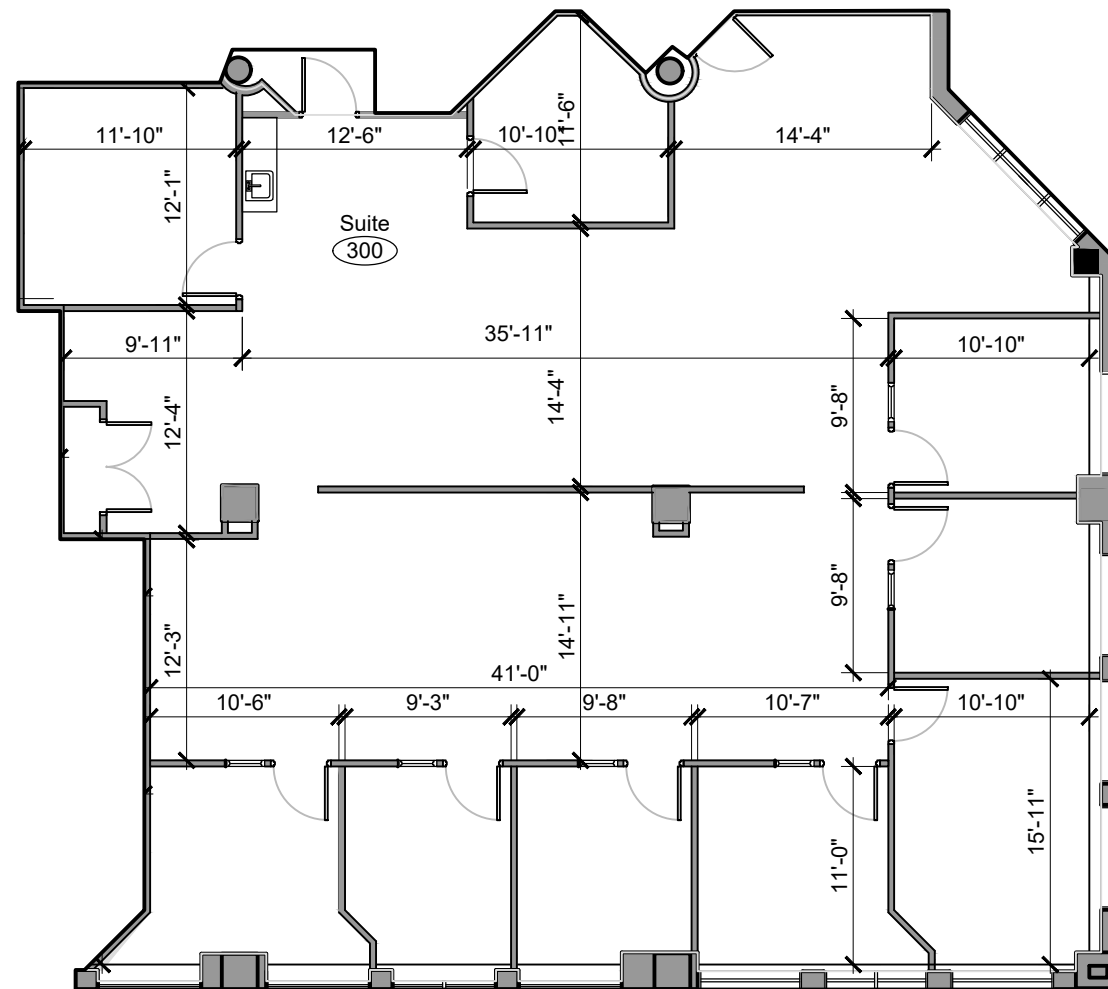

## SUITE 300

### SUPERFICIE LOCATIVE

Boma 3316 pi.ca.

**Total 3316 pi.ca.**