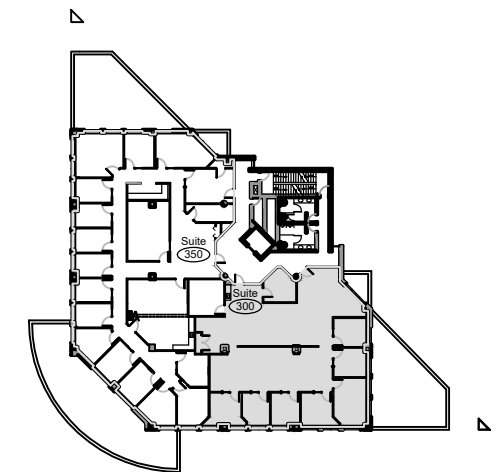

PLAN CLÉ - 3E ÉTAGE

LES DIMENSIONS SONT SUJETS À CHANGEMENT
SANS PRÉAVIS.