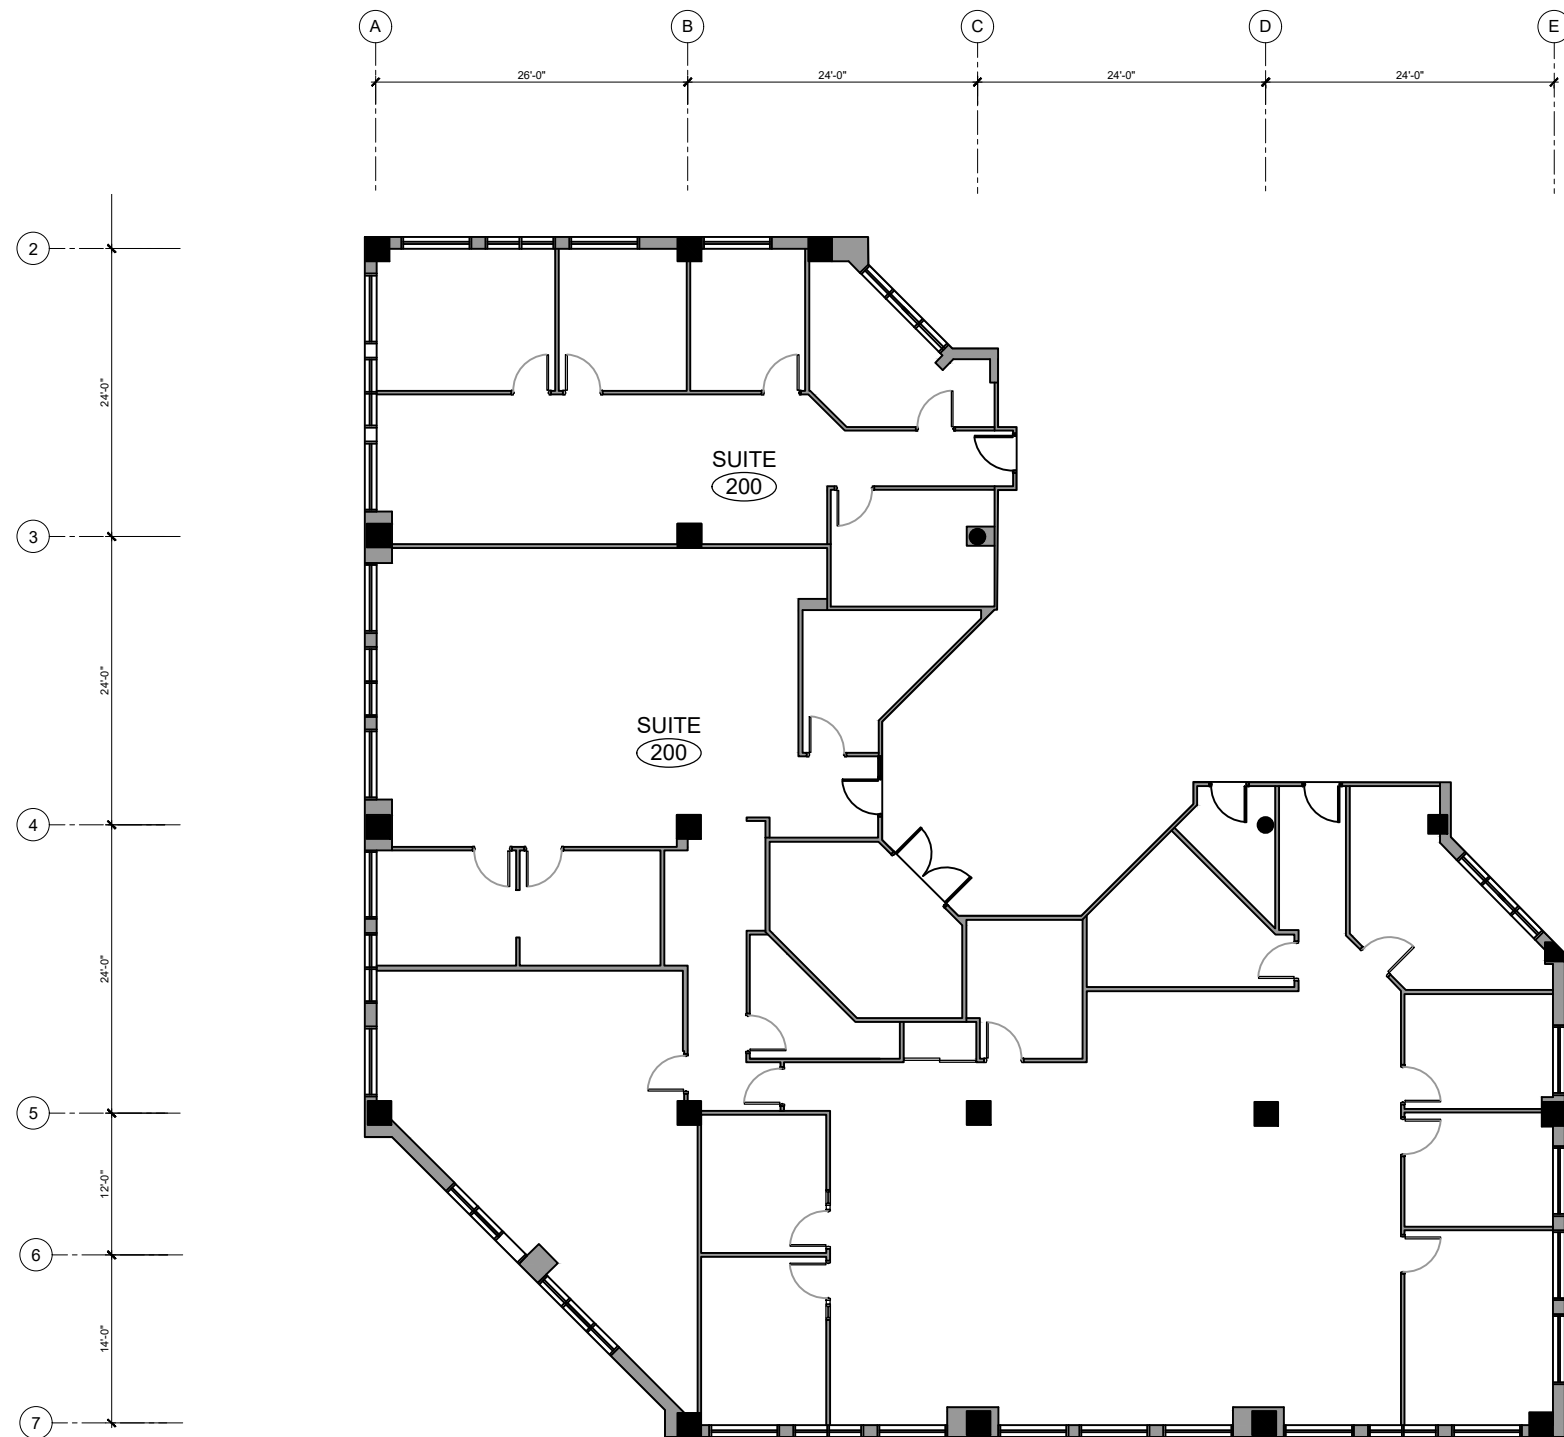

## SUITE 200

### SUPERFICIE LOCATIVE

Boma 8143 pi.ca.

Terrasse 1044 pi.ca.

**Total 9187 pi.ca.**

### ÉCHELLE

1/16" = 1'-0"